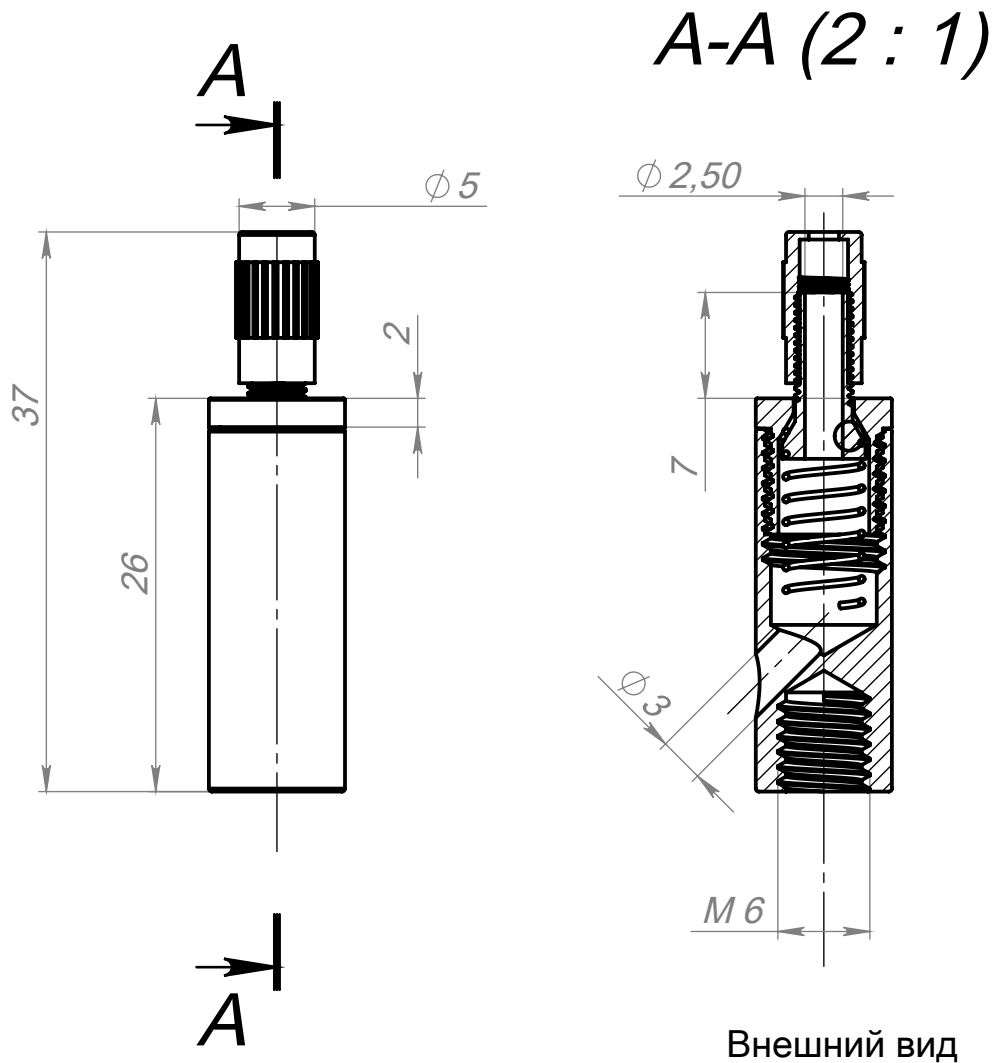

Держатель с цангой и зажимом М6

Артикул А222 Z

Цвет - серебро

Материал - нерж. сталь

Основные размеры
(общий габарит и величина отступа)

Пример установки