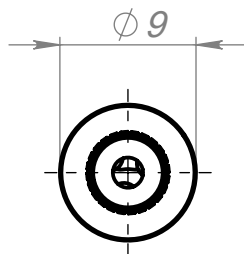

Держатель с цангой и зажимом М6

Артикул А222 Z

Цвет - серебро

Материал - нерж. сталь

Основные размеры
(общий габарит и величина отступа)

Пример установки